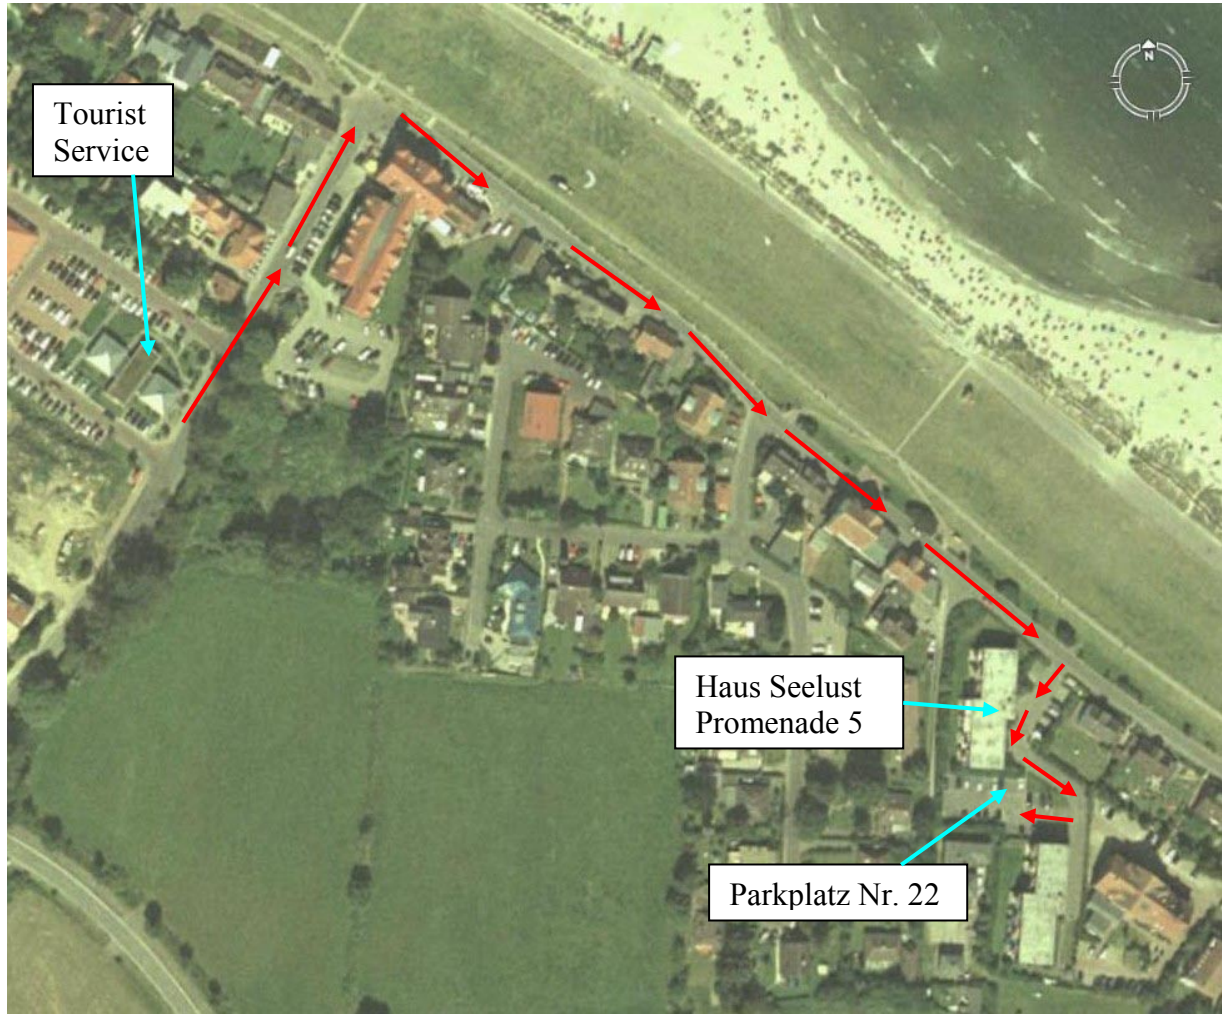

Anfahrt zum Ferienappartement Hinnerichs

Sie fahren vom Tourist Service Richtung Deich und biegen rechts in die Promenade ab. Danach folgen Sie bitte der Promenade bis zum Haus Seelust (Nr. 5, ca 200m) auf der rechten Seite. Bitte biegen Sie rechts ab und fahren auf das Privatgelände. Manchmal ist die Zufahrt durch ein Seil verschlossen. Bitte entfernen Sie das Seil und fahren Sie gerade durch bis zum hinteren Parkplatz.

Bitte fahren Sie direkt auf den Parkplatz Nr. 22. Dieser ist für Sie reserviert.

Das Appartement finden Sie in der zweiten Etage. Sie kommen durch den Haupteingang im Erdgeschoß und gehen links die Treppe hinauf. In der zweiten Etage angekommen, gehen Sie bitte links über den Laubengang. Das Appartement befindet sich dann am Ende des Ganges auf der rechten Seite.