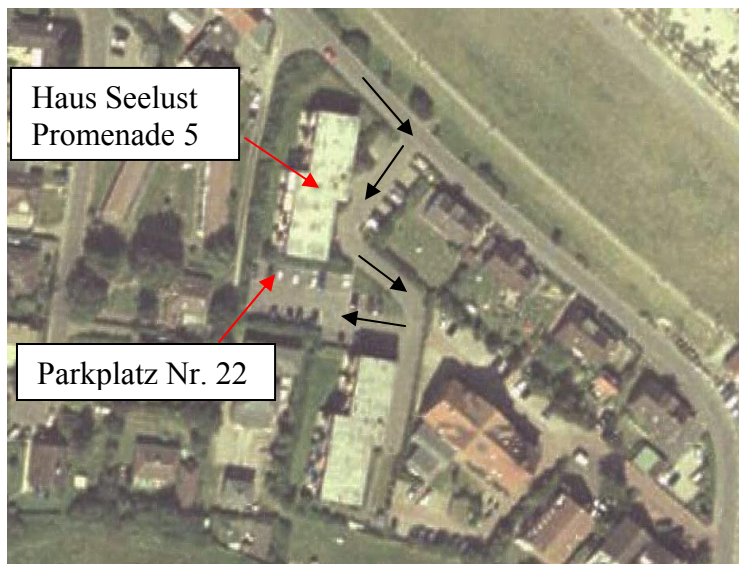

Anfahrt zum Ferienappartement Hinnerichs

Sie fahren vom Tourist Service Richtung Deich und biegen rechts in die Promenade ab. Danach folgen Sie bitte der Promenade bis zum Haus Seelust (Nr. 5, ca 200m) auf der rechten Seite. Bitte biegen Sie rechts ab und fahren auf das Privatgelände. Manchmal ist die Zufahrt durch ein Seil verschlossen. Bitte entfernen Sie das Seil und fahren Sie gerade durch bis zum hinteren Parkplatz.

Bitte fahren Sie direkt auf den Parkplatz Nr. 22. Dieser ist für Sie reserviert.

Das Appartement finden Sie in der zweiten Etage. Sie kommen durch den Haupteingang im Erdgeschoß und gehen links die Treppe hinauf. In der zweiten Etage angekommen, gehen Sie bitte links über den Laubengang. Das Appartement befindet sich dann am Ende des Ganges auf der rechten Seite.