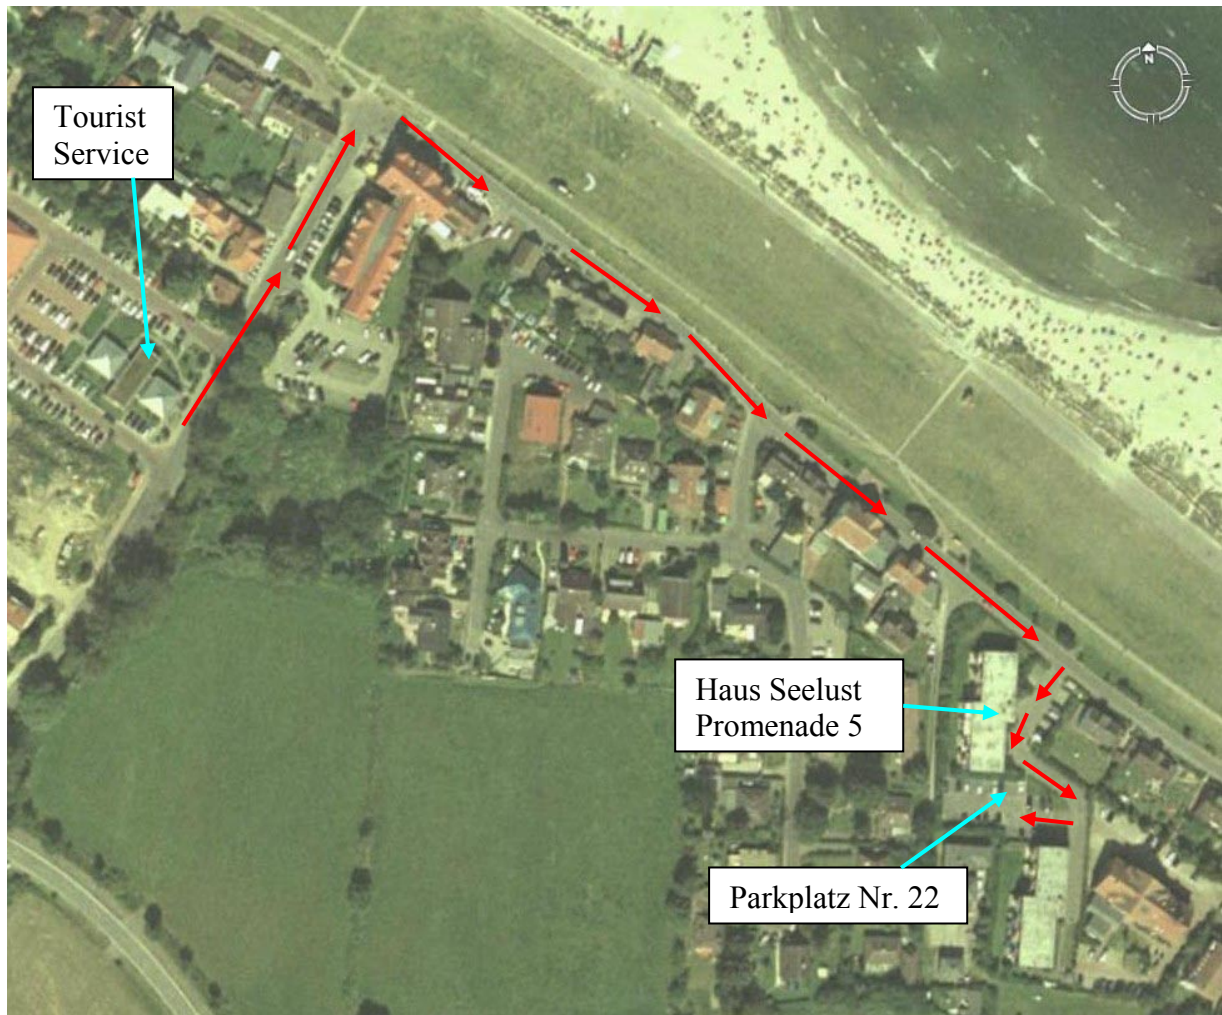

Anfahrt zum Ferienappartement Hinnerichs

Sie fahren vom Tourist Service Richtung Deich und biegen rechts in die Promenade ab. Danach folgen Sie bitte der Promenade bis zum Haus Seelust (Nr. 5, ca 200m) auf der rechten Seite. Bitte biegen Sie rechts ab und fahren auf das Privatgelände. Manchmal ist die Zufahrt durch ein Seil verschlossen. Bitte entfernen Sie das Seil und fahren Sie gerade durch bis zum hinteren Parkplatz.

Bitte fahren Sie direkt auf den Parkplatz Nr. 22. Dieser ist für Sie reserviert.

Das Appartement finden Sie in der zweiten Etage. Sie kommen durch den Haupteingang im Erdgeschoß und gehen links die Treppe hinauf. In der zweiten Etage angekommen, gehen Sie bitte links über den Laubengang. Das Appartement befindet sich dann am Ende des Ganges auf der rechten Seite.