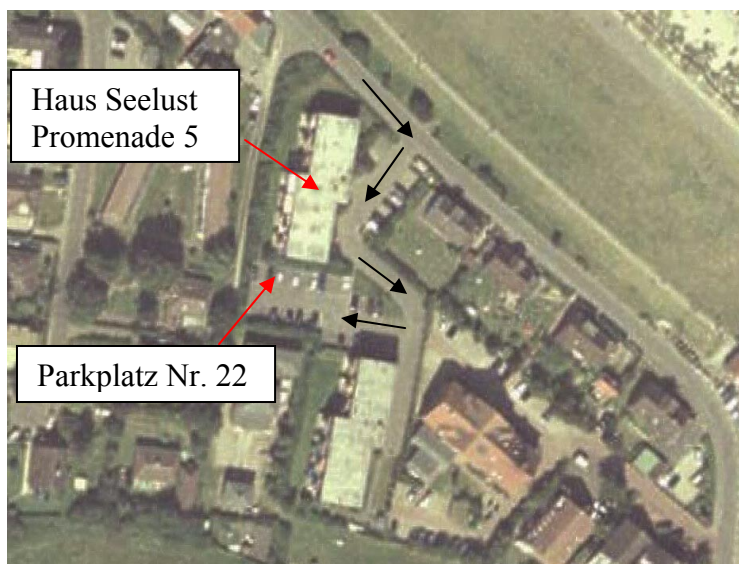

Anfahrt zum Ferienappartement Hinnerichs

Sie fahren vom Tourist Service Richtung Deich und biegen rechts in die Promenade ab. Danach folgen Sie bitte der Promenade bis zum Haus Seelust (Nr. 5, ca 200m) auf der rechten Seite. Bitte biegen Sie rechts ab und fahren auf das Privatgelände. Manchmal ist die Zufahrt durch ein Seil verschlossen. Bitte entfernen Sie das Seil und fahren Sie gerade durch bis zum hinteren Parkplatz.

Bitte fahren Sie direkt auf den Parkplatz Nr. 22. Dieser ist für Sie reserviert.

Das Appartement finden Sie in der zweiten Etage. Sie kommen durch den Haupteingang im Erdgeschoß und gehen links die Treppe hinauf. In der zweiten Etage angekommen, gehen Sie bitte links über den Laubengang. Das Appartement befindet sich dann am Ende des Ganges auf der rechten Seite.