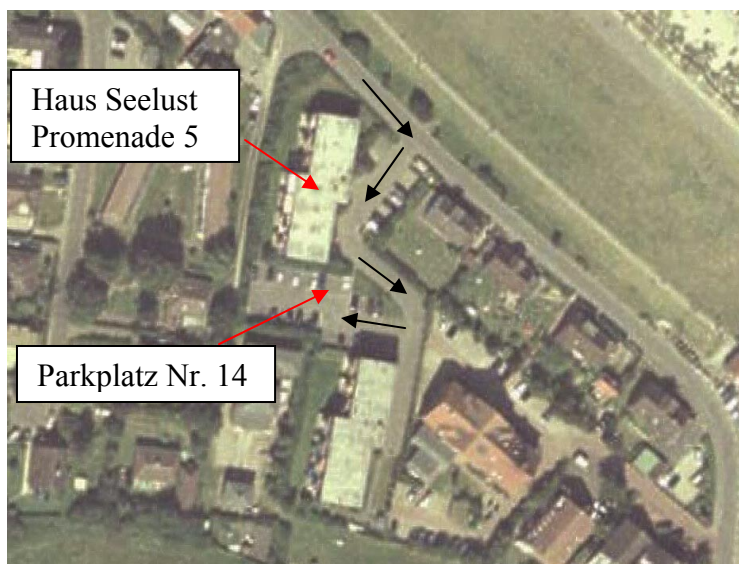

Anfahrt zum Ferienappartement Hinnerichs

Sie fahren vom Tourist Service Richtung Deich und biegen rechts in die Promenade ab. Danach folgen Sie bitte der Promenade bis zum Haus Seelust (Nr. 5, ca 200m) auf der rechten Seite. Bitte biegen Sie rechts ab und fahren auf das Privatgelände. Manchmal ist die Zufahrt durch ein Seil verschlossen. Bitte entfernen Sie das Seil und fahren Sie gerade durch bis zum hinteren Parkplatz.

Bitte fahren Sie direkt auf den Parkplatz Nr. 14. Dieser ist für Sie reserviert.

Das Appartement finden Sie in der ersten Etage. Sie kommen durch den Haupteingang im Erdgeschoß und gehen links die Treppe hinauf. In der ersten Etage angekommen, gehen Sie bitte links durch die Glastür. Das Appartement befindet sich dann gleich auf der rechten Seite.