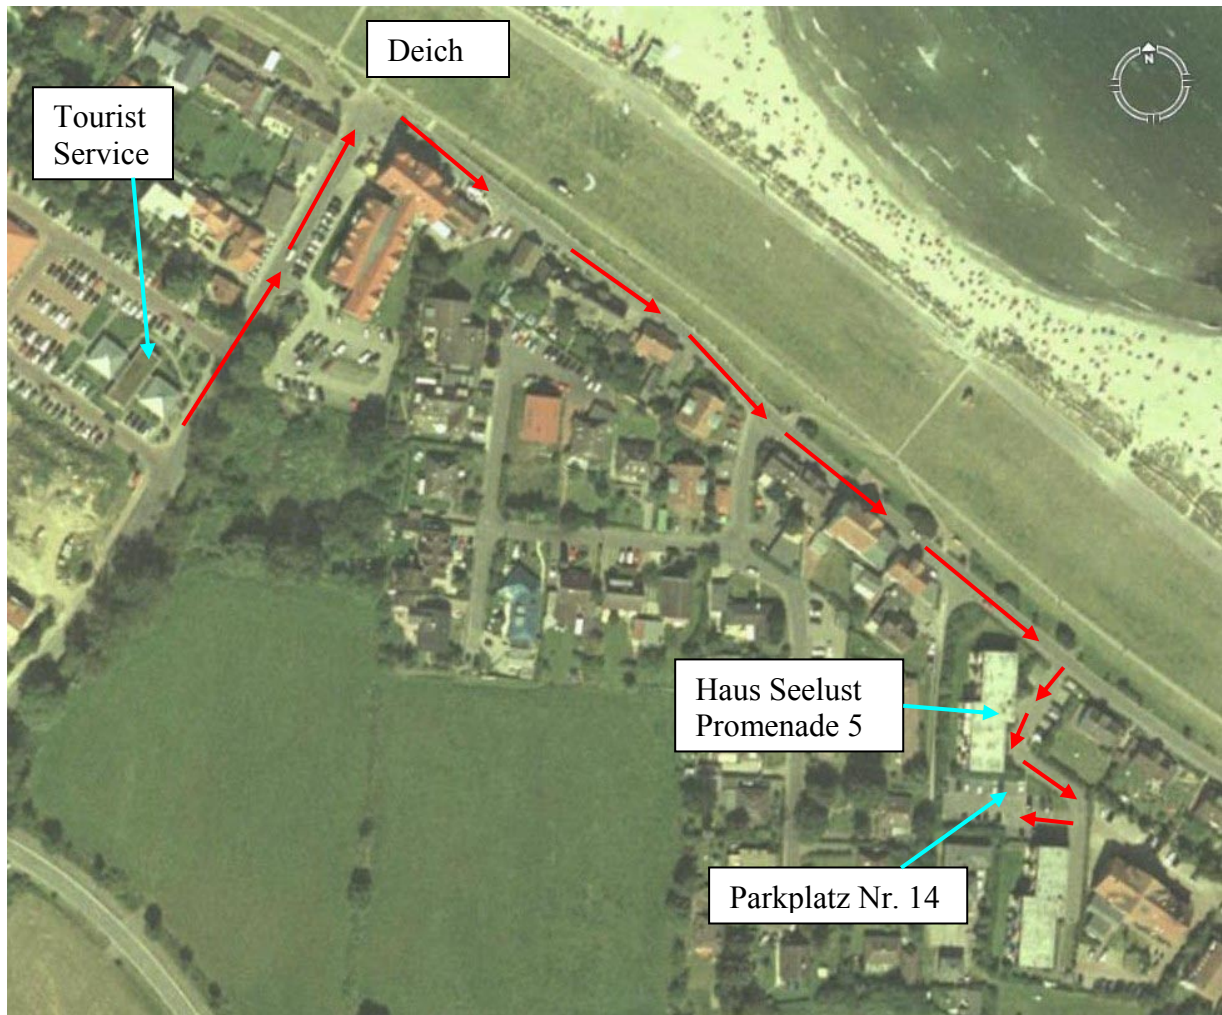

Anfahrt zum Ferienappartement Hinnerichs

Sie fahren vom Tourist Service Richtung Deich und biegen rechts in die Promenade ab. Danach folgen Sie bitte der Promenade bis zum Haus Seelust (Nr. 5, ca 200m) auf der rechten Seite. Bitte biegen Sie rechts ab und fahren auf das Privatgelände. Manchmal ist die Zufahrt durch ein Seil verschlossen. Bitte entfernen Sie das Seil und fahren Sie gerade durch bis zum hinteren Parkplatz.

Bitte fahren Sie direkt auf den Parkplatz Nr. 14. Dieser ist für Sie reserviert.

Das Appartement finden Sie in der ersten Etage. Sie kommen durch den Haupteingang im Erdgeschoß und gehen links die Treppe hinauf. In der ersten Etage angekommen, gehen Sie bitte links durch die Glastür. Das Appartement befindet sich dann gleich auf der rechten Seite.